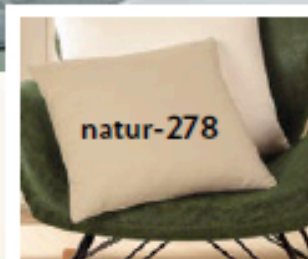

## Optikaschmir® Nackenrollen Kissenbezüge

Art. 500206-Farb-Nr.  
Maße: 40 x 15 cm

~~€ 24,95~~ € 22,95  
Ersparnis € 2,00

grau-898

Auch verfügbar in:

weiß-100

sahara beige-217

cremeweiß-211

## Optikaschmir® Kissenbezüge für Seitenschläferkissen

Art. 500207-Farb-Nr.  
Maße: 40 x 160 cm

~~€ 49,95~~ € 44,95  
Ersparnis € 5,00

grau/weiß-817

sahara beige/  
cremeweiß-277

grau-803

natur-278

## Optinerz® Kissenbezüge

Art. 500300-Farb-Nr.  
Maße: 40 x 40 cm

~~€ 21,95~~ € 19,95  
Ersparnis € 2,00

Art. 500301-803  
Maße: 50 x 50 cm

~~€ 24,95~~ € 22,95  
Ersparnis € 2,00