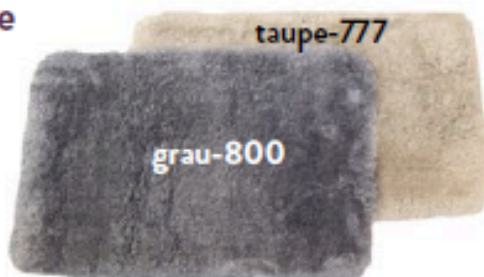

## Optiplüsch® Soft Bademantel mit Kapuze

Verfügbar in den Farben:  
creme-270 und schwarz-990

Art. 457045-Größe-Farb-Nr.  
Größe: S-XXXL

€ ~~139,95~~ € 99,95  
Ersparnis € 40,00

## Optiplüsch® Soft Bademantel für Kinder

Verfügbar in den Farben:  
creme-270 und schwarz-990

Art. 457045-Größe-Farb-Nr.  
Größe: 110/116, 122/128, 134/140,  
146/152

€ ~~89,95~~ € 69,95  
Ersparnis € 20,00

## Optifaser® Badematte

Verfügbar in den Farben:  
taupe-777 und grau-800

Art. 457028-Farb-Nr.  
Maße: 50 x 80 cm

€ ~~59,95~~ € 49,95  
Ersparnis € 10,00

Art. 457030-Farb-Nr.  
Maße: 60 x 150 cm

€ ~~119,95~~ € 99,95  
Ersparnis € 20,00